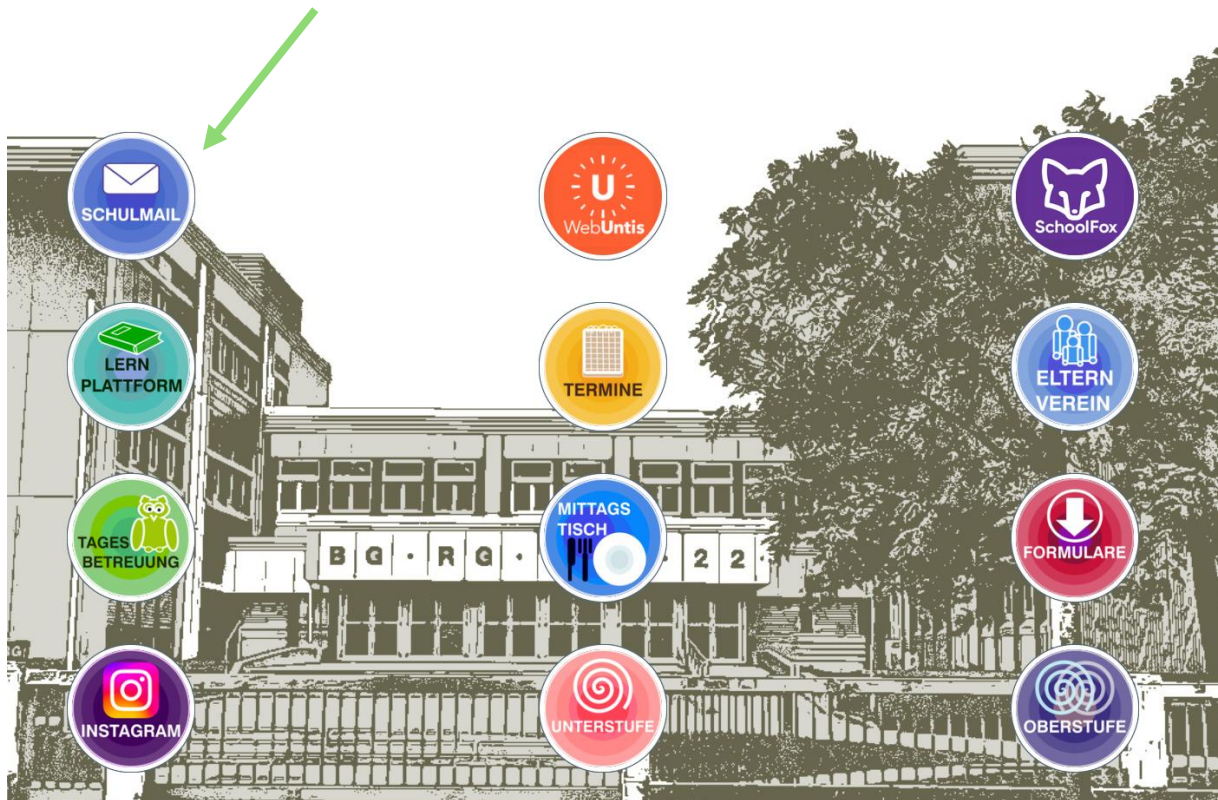

Anleitung Anmeldung Schulmail

- 1.) Öffne die Schul – Homepage www.polgargym.at
- 2.) Klicke den Button „Schulmail“ an

- 3.) Im Anmeldefenster gibst du nun deine **Benutzerdaten** ein:

Microsoft

Anmelden

E-Mail, Telefon oder Skype